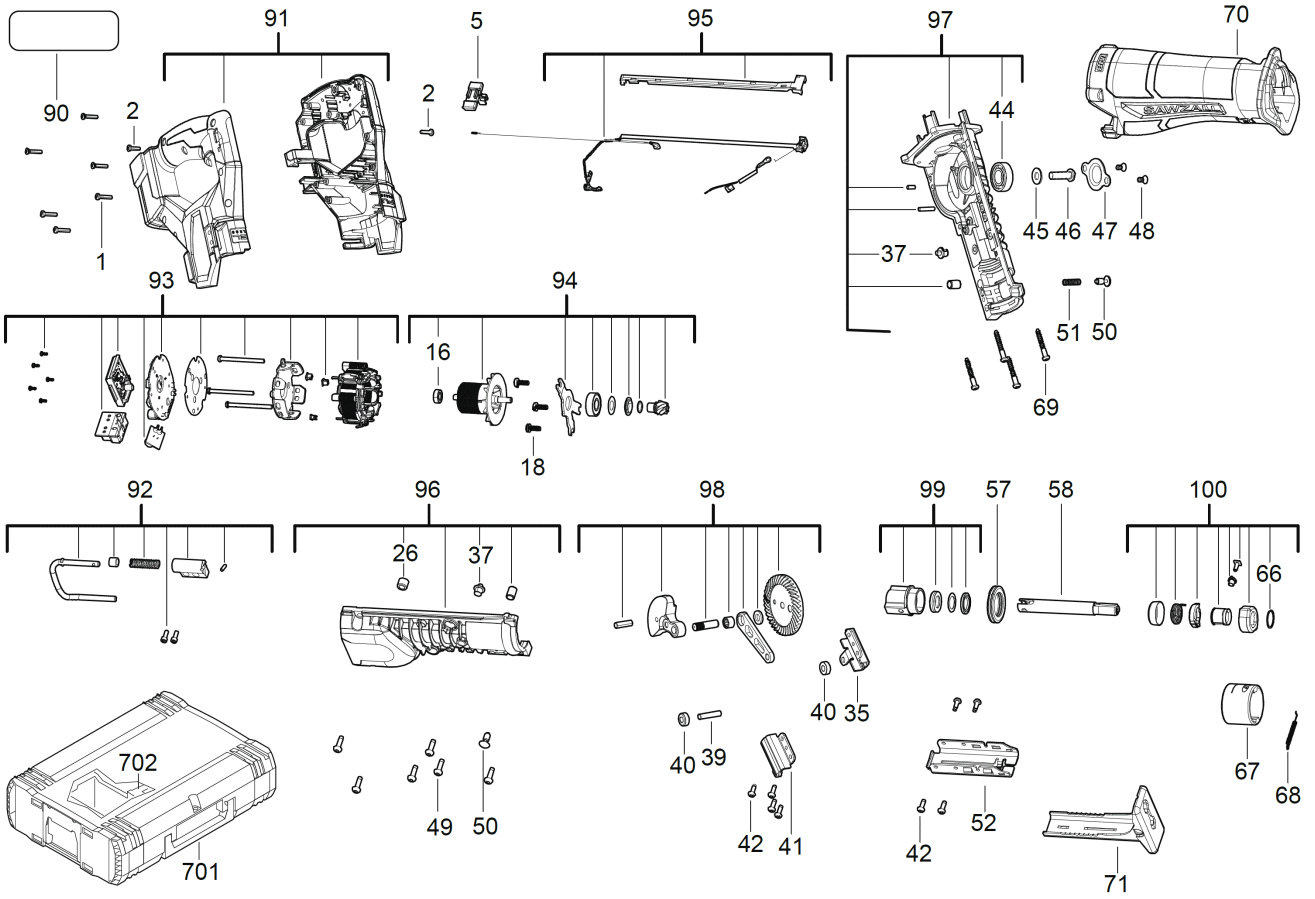

Position	Quantity	Description	Part number	EAN
0001	6	SCREW	06827261	4058546068967
0002	2	SCREW	4931454146	4002395285600
0005	1	SLIDER	4931473770	4058546363383
0016	1	BEARING	4931473771	4058546363390
0018	3	SCREW	4931436635	4002395258017
0026	1	BUSHING	4931473772	4058546363406
0035	1	SUPPORT BRACKET	4931473773	4058546363413
0037	2	PIN	4931473774	4058546363420
0039	1	PIN	4931473775	4058546363437
0040	2	SPACER	4931473776	4058546363444
0041	1	COVER	4931473777	4058546363451
0042	8	SCREW	661113007	4002395824502
0044	1	BALL BEARING	4931473778	4058546363468
0045	1	WASHER	4931473779	4058546363475
0046	1	SCREW	4931473780	4058546363482
0047	1	PLATE	4931436036	4002395878390
0048	2	SCREW	4931473781	4058546363499
0049	6	SCREW	4931435228	4002395860128
0050	2	BUTTON	4931473782	4058546363505
0051	1	SPRING	4931473783	4058546363512
0052	1	BRACKET	4931473784	4058546363529
0057	1	SEAL	4931473786	4058546363543
0058	1	SPINDLE	4931494973	4058546486419
0066	1	RETAINING RING	4931473788	4058546363567
0067	1	CAM	4931473789	4058546363574
0068	1	SPRING	4931436050	4002395876334
0069	4	SCREW	4931454053	4002395282098
0070	1	RUBBER SLEEVE	4931473790	4058546363581
0071	1	SHOE REL.LEVER KIT	4931473791	4058546363598
0090	1	RATING PLATE	4931495547	4058546492151
0091	1	HOUSING	4931473793	4058546363611
0092	1	HOOK	4931473794	4058546363628
0093	1	ELECTRONIC	4931495548	4058546492168
0094	1	ROTOR	4931495549	4058546492175
0095	1	LED LIGHT	4931473797	4058546363659
0096	1	GEAR CASE	4931473798	4058546363666
0097	1	GEAR CASE	4931473799	4058546363673
0098	1	CRANK ASSEMBLY	4931473800	4058546363680
0099	1	BUSHING	4931473801	4058546363697
0100	1	ACCEPTANCE	4931473802	4058546363703
0701	1	HD Box 1 - 1pc	4932453385	4002395146376
0702	1	INSERT	4931473803	4058546363710