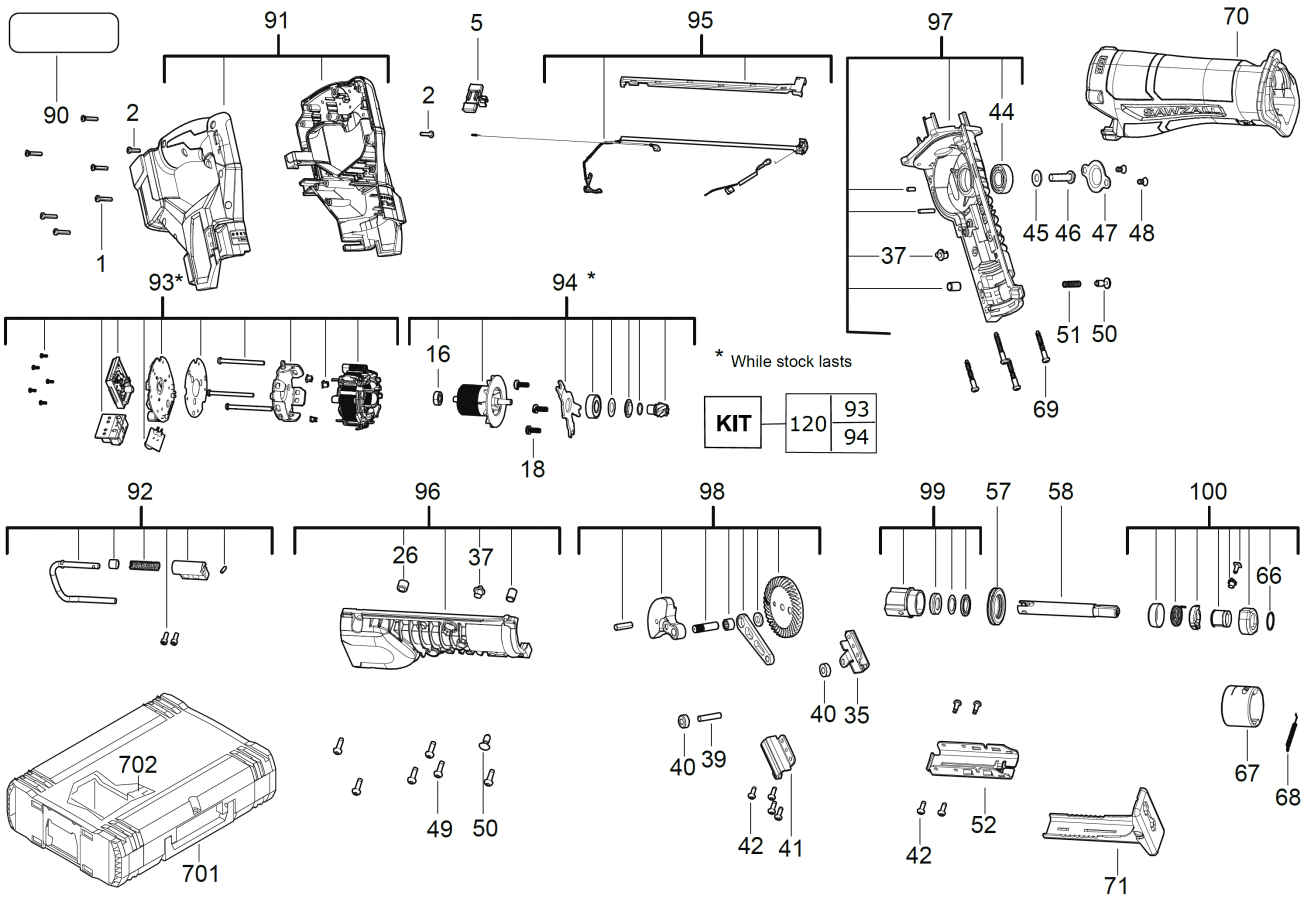

# M18FSZ-0X SAWZALL XXX

4933478293 - M18FSZ-0X - 4000477657

Position	Quantity	Description	Part number	EAN
0001	6	SCREW	06827261	4058546068967
0002	2	SCREW	4931454146	4002395285600
0005	1	SLIDER	4931473770	4058546363383
0016	1	BEARING	4931473771	4058546363390
0018	3	SCREW	4931436635	4002395258017
0026	1	BUSHING	4931473772	4058546363406
0035	1	SUPPORT BRACKET	4931473773	4058546363413
0037	2	PIN	4931473774	4058546363420
0039	1	PIN	4931473775	4058546363437
0040	2	SPACER	4931473776	4058546363444
0041	1	COVER	4931473777	4058546363451
0042	8	SCREW	661113007	4002395824502
0044	1	BALL BEARING	4931473778	4058546363468
0045	1	WASHER	4931473779	4058546363475
0046	1	SCREW	4931473780	4058546363482
0047	1	PLATE	4931436036	4002395878390
0048	2	SCREW	4931473781	4058546363499
0049	6	SCREW	4931435228	4002395860128
0050	2	BUTTON	4931473782	4058546363505
0051	1	SPRING	4931473783	4058546363512
0052	1	BRACKET	4931473784	4058546363529
0057	1	SEAL	4931473786	4058546363543
0058	1	SPINDLE	4931494973	4058546486419
0066	1	RETAINING RING	4931473788	4058546363567
0067	1	CAM	4931473789	4058546363574
0068	1	SPRING	4931436050	4002395876334
0069	4	SCREW	4931454053	4002395282098
0070	1	RUBBER SLEEVE	4931473790	4058546363581
0071	1	SHOE REL.LEVER KIT	4931473791	4058546363598
0090	1	RATING PLATE	4931473792	4058546363604
0091	1	HOUSING	4931473793	4058546363611
0092	1	HOOK	4931473794	4058546363628
0093	1	ELECTRONIC	4931473795	4058546363635
0094	1	ROTOR	4931473796	4058546363642
0095	1	LED LIGHT	4931473797	4058546363659
0096	1	GEAR CASE	4931473798	4058546363666
0097	1	GEAR CASE	4931473799	4058546363673
0098	1	CRANK ASSEMBLY	4931473800	4058546363680
0099	1	BUSHING	4931473801	4058546363697
0100	1	ACCEPTANCE	4931473802	4058546363703
0120	1	ELECTRONIC	4931497819	4058546513306
0702	1	INSERT	4931473803	4058546363710
0701	1	HD Box 1 - 1pc	4932453385	4002395146376